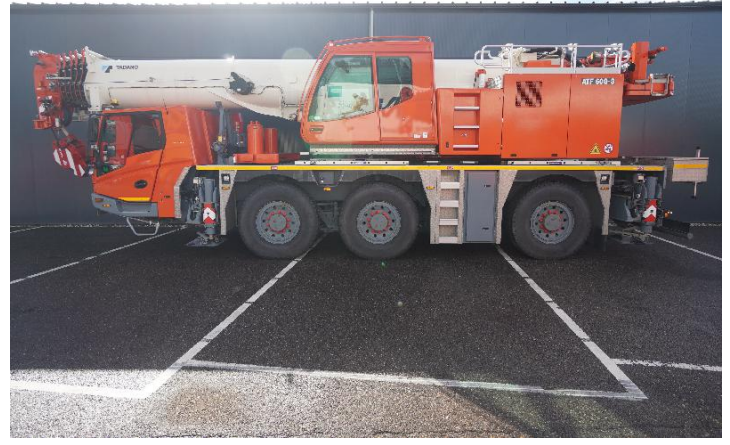

TADANO-FAUN - ATF60G-3 6X6X6 WITH JIB

Specificaties

Algemeen	
Brand	TADANO-FAUN
1e afgifte kenteken	2019-08-15
Motorvermogen	KW
Referentie nummer	24353
Chassis	
As configuratie	2393
Eigen gewicht	35925 KG
Laadvermogen	75 KG
Totaal gewicht	36000 KG
Wielbasis	
Opties	
Afmetingen	
Lengte	1118 CM
Breedte	255 CM

REFERENCE NUMBER: 24353

Manufacturer: Tadano Faun
 Model: ATF60G-3
 Max. capacity: 60.000kg

Construction year: 2019
 First reg.: 15.08.2019
 Drive: 6x6x6
 Tyres: 385/95R25
 Mileage: 17.100km
 Engine hours: 4.289hrs

UPPERSTRUCTURE
 Main boom: 48m
 JIB: Yes
 Number of hoists: 1
 Safe load indicator: Yes

Crane in good condition, in our yard and ready to work.

Assen

	1) 50% 50%
Vering	Hydraulic suspension
Banden maat	385/95R25
Stuuras	Ja
	2) 50% 50%
Vering	Hydraulic suspension
Banden maat	385/95R25
Stuuras	Ja
	3) 50% 50%
Vering	Hydraulic suspension
Banden maat	385/95R25
Stuuras	Ja